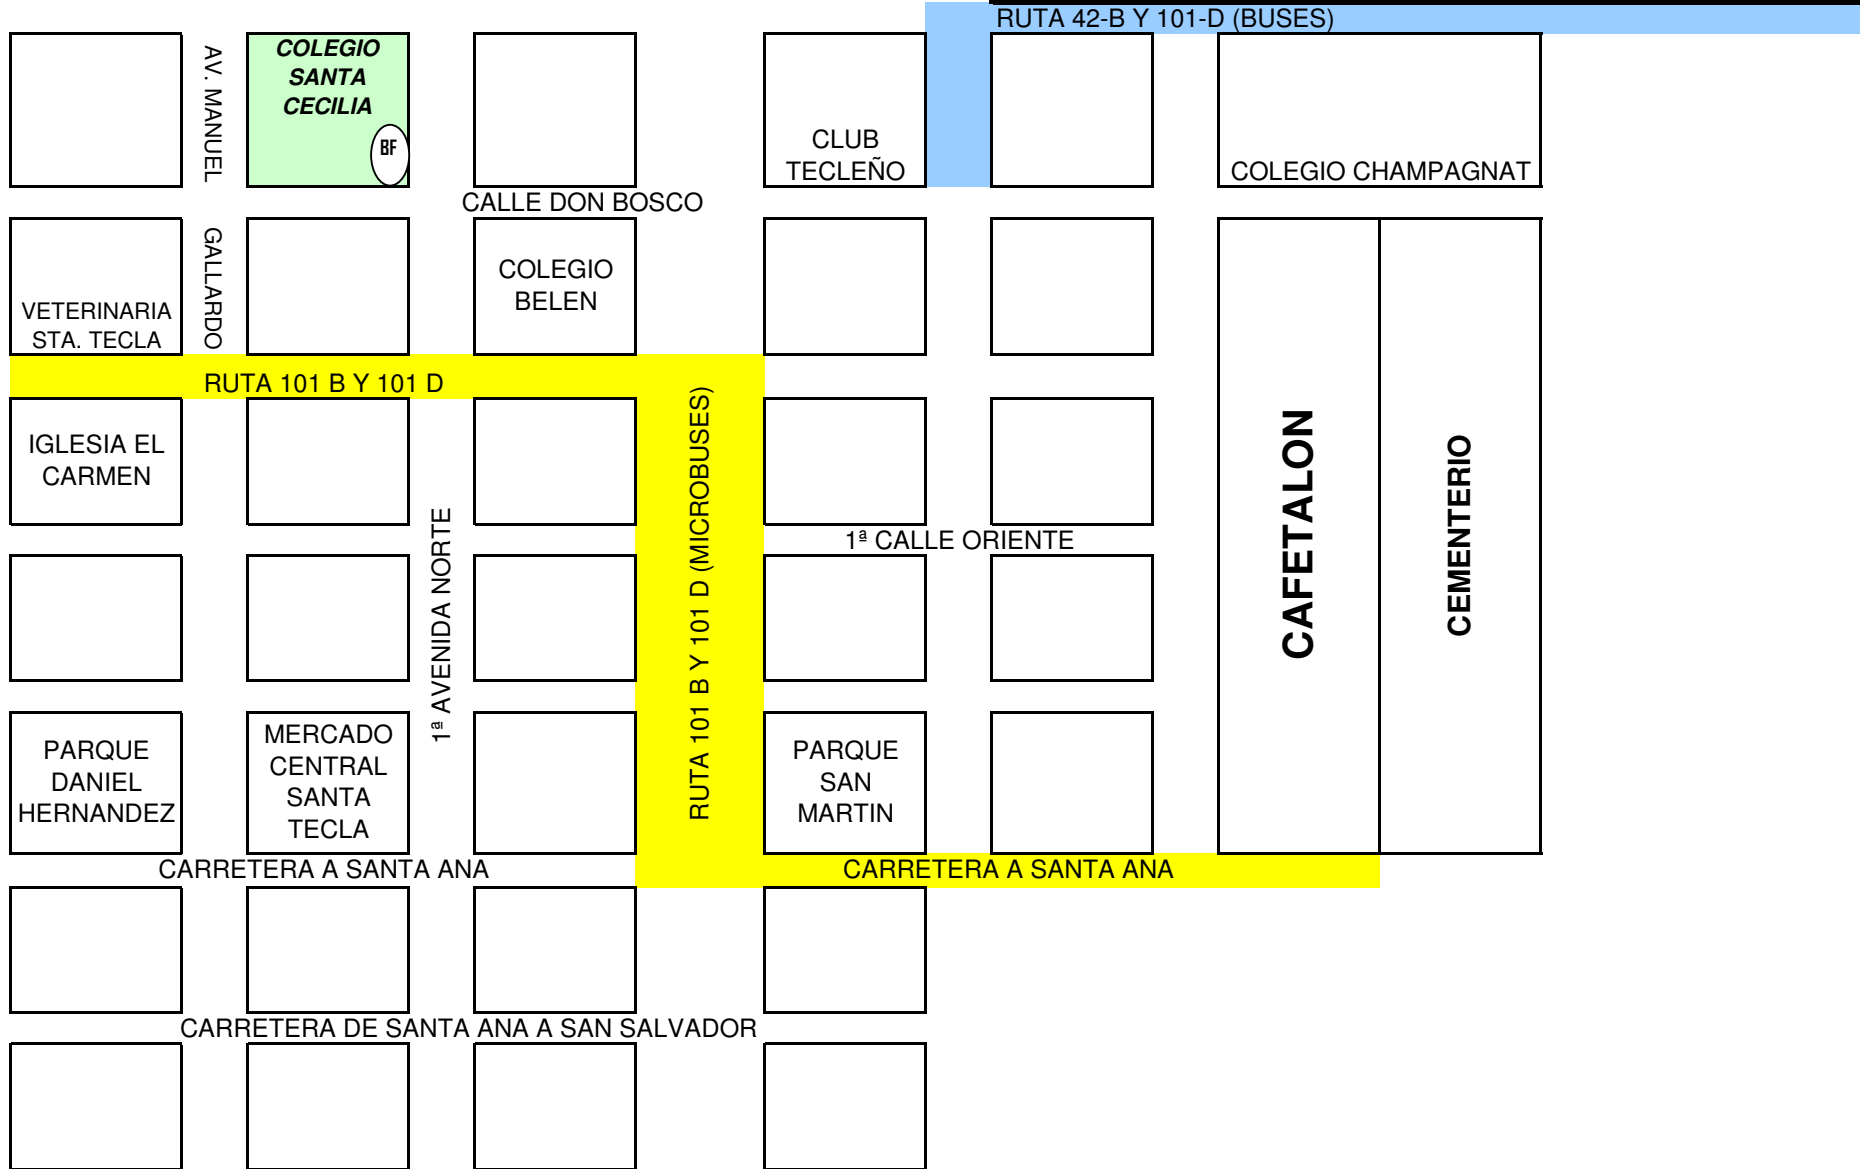

PROGRAMA DE BECAS FANTEL

RUTA DE BUSES: 101 B Y D; 42-B

CALLE A PLAZA MERLIOT

* BECAS FANTEL, LOCAL ADJUNTO AL COLEGIO SANTA CECILIA.